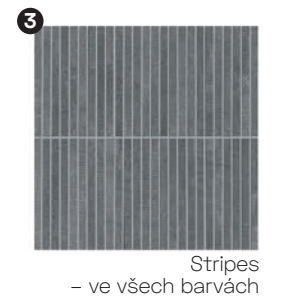

sokl 7 × 60
329 Kč/ks
12 ks/bal.

sokl 9,5 × 80
429 Kč/ks
8 ks/bal.