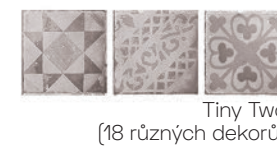

sokl 7 × 60
329 Kč/ks
12 ks/bal.

sokl 9,5 × 80
429 Kč/ks
8 ks/bal.